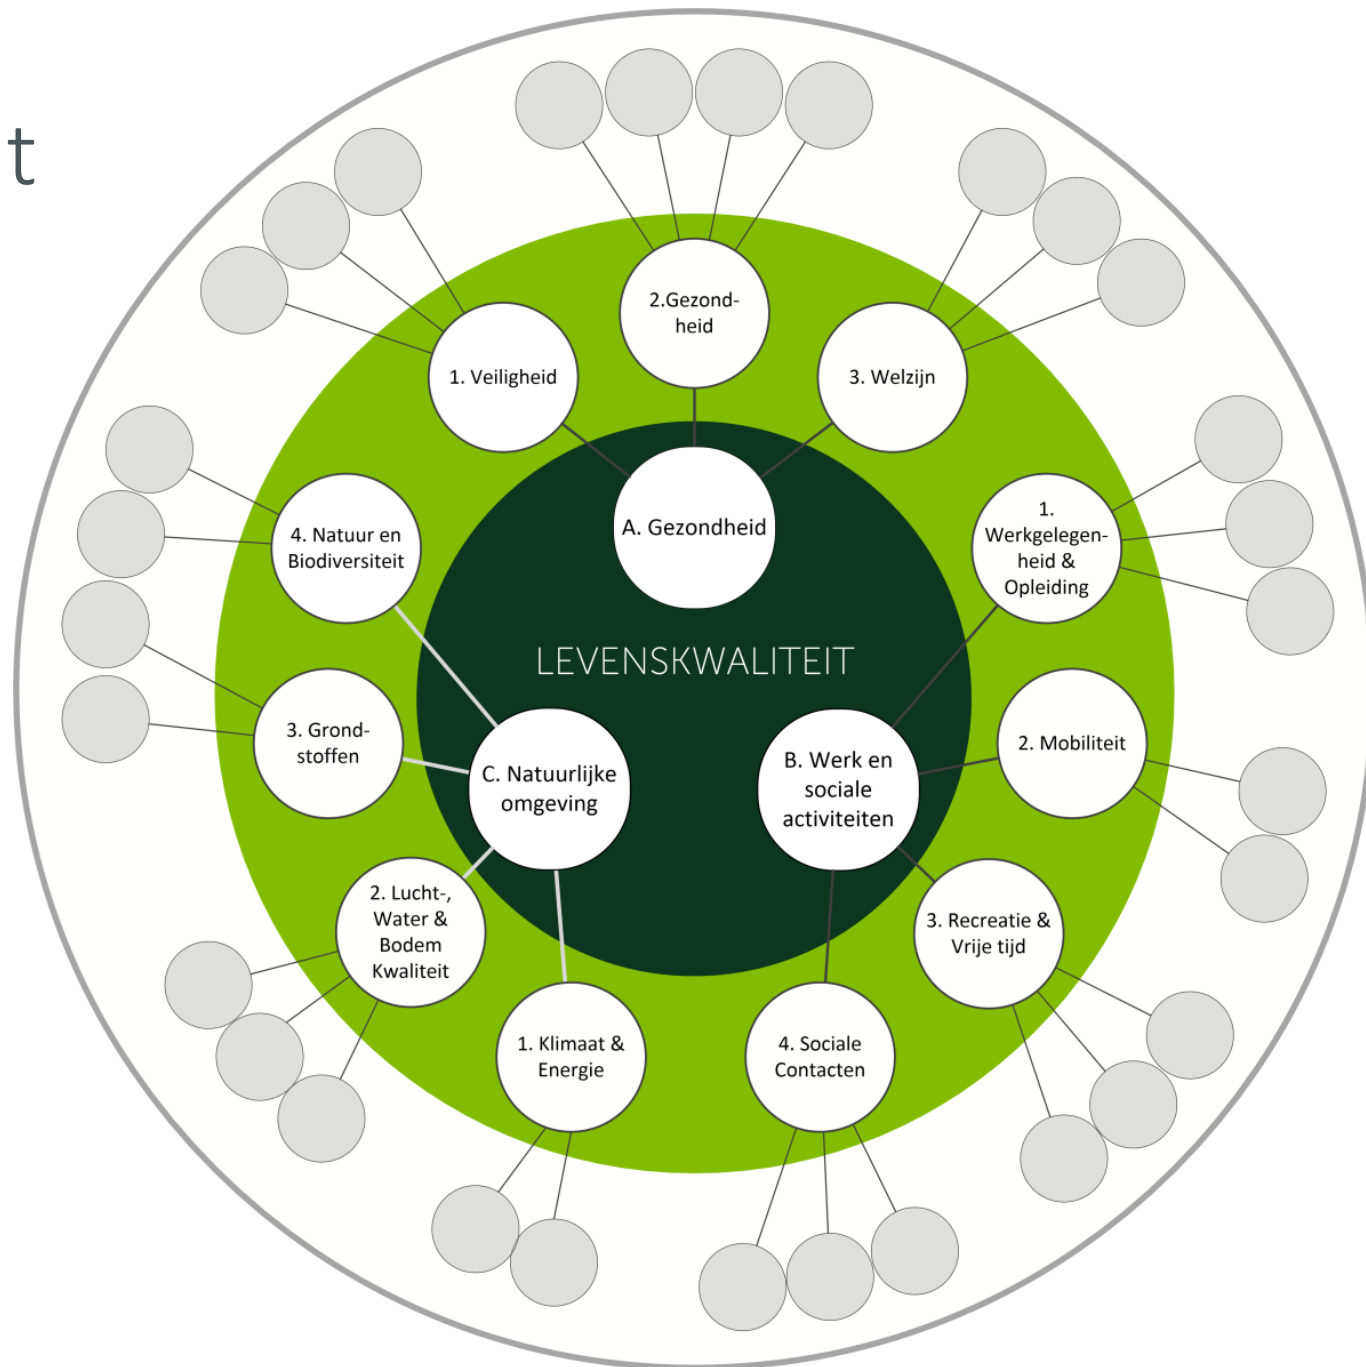

# Kijken vanuit de systeemwereld

# Integrale benadering energietransitie

Verzamelen basis informatie van de wijk met geodata

Energie

Klimaat

Assetmanagement

Stakeholders

Natuur

Levenskwaliteit

Innovatie

GIS-viewer

# Levenskwaliteit

- Het gaat om de verbinding van werelden