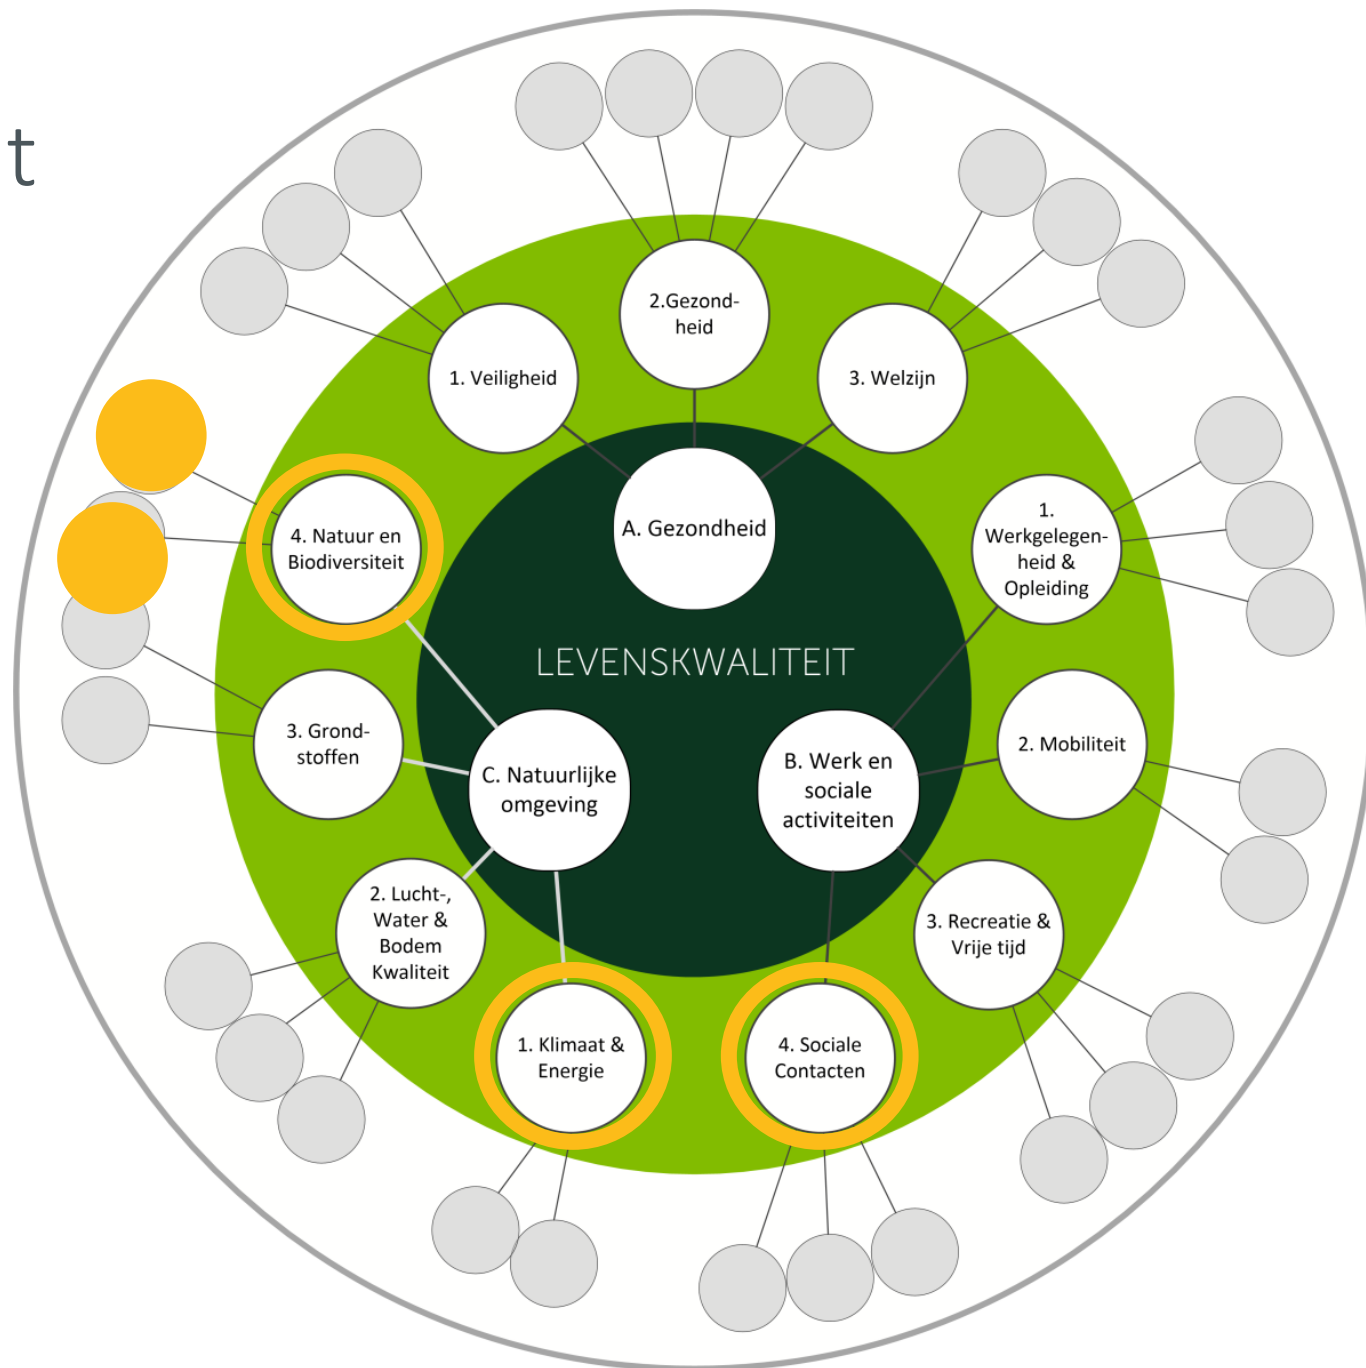

# Kijken vanuit de systeemwereld

# Integrale benadering energietransitie

Verzamelen basis informatie van de wijk met geodata

Energie

Klimaat

Assetmanagement

Stakeholders

Natuur

Levenskwaliteit

Innovatie

GIS-viewer

# Levenskwaliteit

- Het gaat om de verbinding van werelden