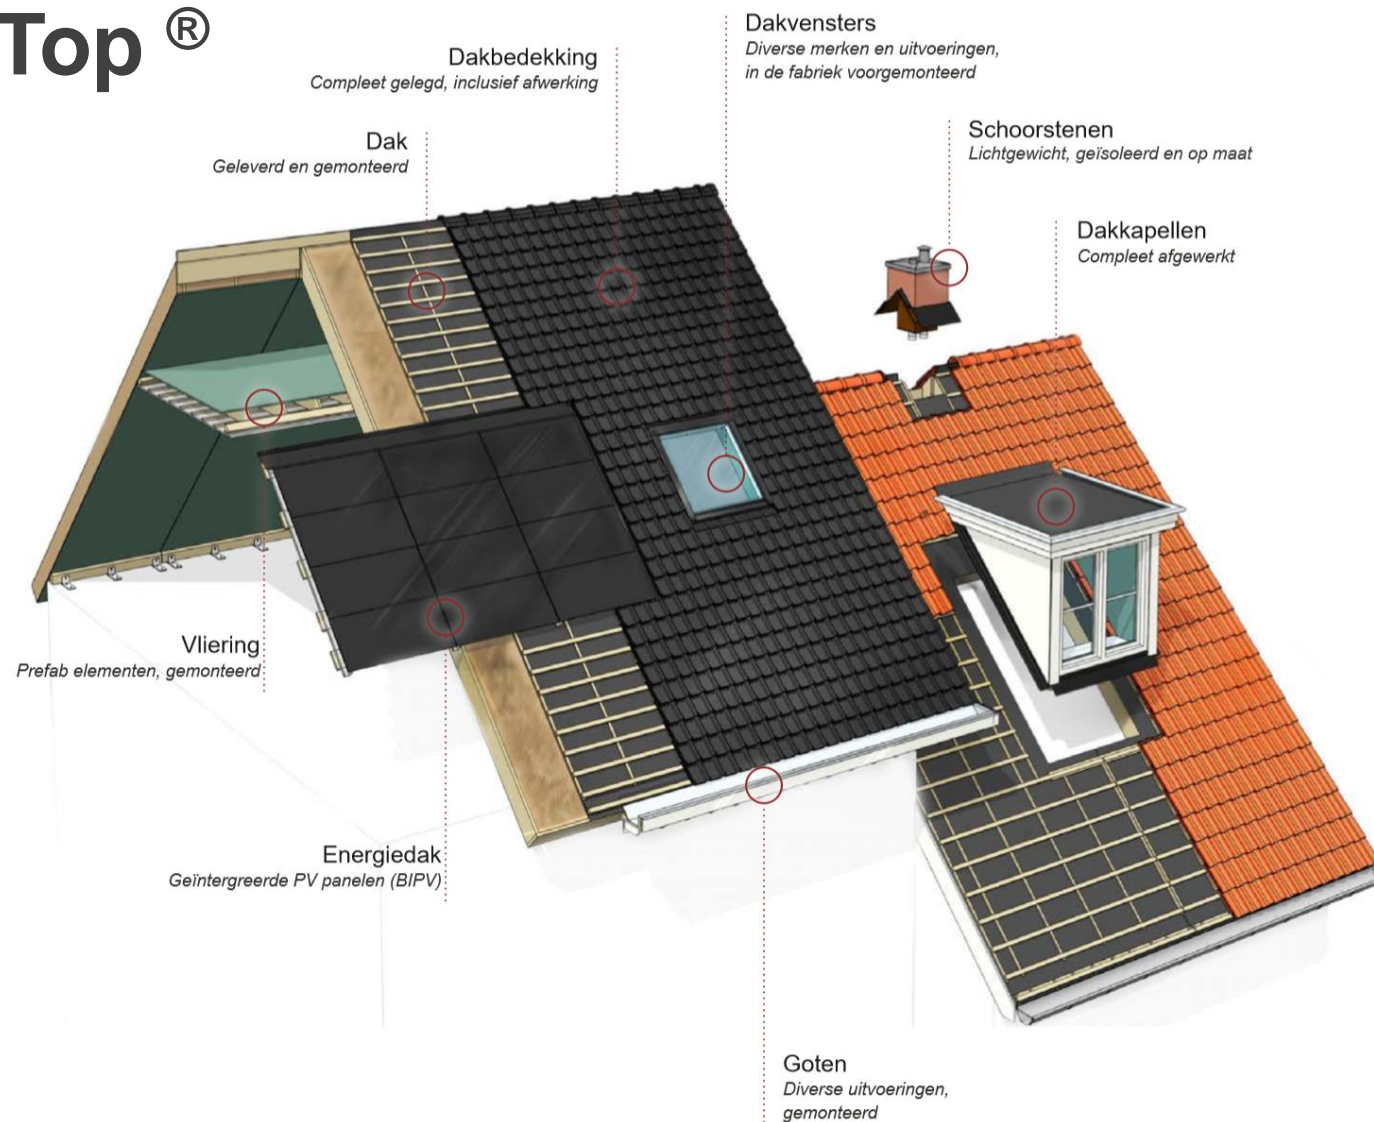

Plezierig wonen!

Daar wil Emergo elke dag een bijdrage aan leveren. Niet slechts voor de 'happy few' maar voor iedereen.

We willen met onze producten, oplossingen en expertise een vernieuwende bijdrage leveren aan de Nederlandse woonomgeving.

EMERGO

Emergo on Top[®]

EMERGO

Emergo on Top®

Energiedak – Navitect I

Bouwbeurs 2015

Ontwerpfilosofie

Energiedak – Navitect II

Beurspresentatie Q1 2017

Certificeringstests Q1 2018

Marktintroductie Q2 2018

Energiedak – Navitect II

Innovatie

Prefab modulair woningconcept

Onze ambitie

- Een modulair prefab woningconcept:
 - Voor seriematige woningbouw
 - Vrijheidsgraden voor de vormgever
 - Compleet portfolio
- Stekkerklaar naar de bouwplaats
- Nieuwbouw in 5 dagen, vernieuwbouw in 10 dagen
- Toepassing van circulaire principes