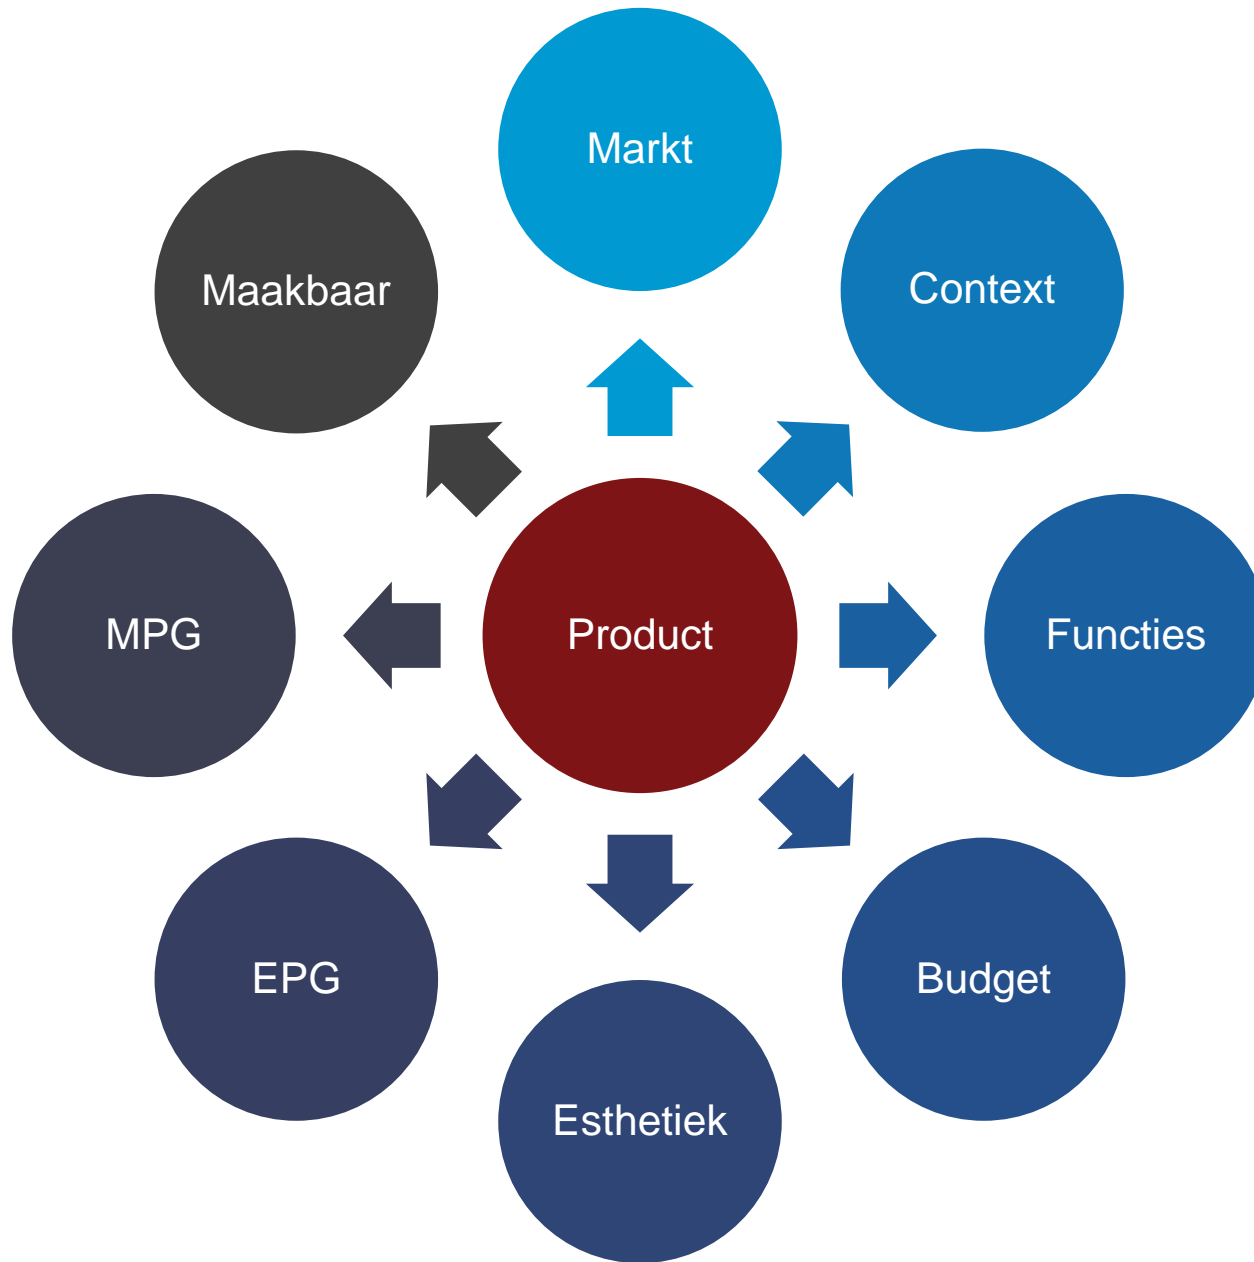

EMERGO

Emergo on Top[®]

EMERGO

Emergo on Top®

Energiedak – Navitect I

Bouwbeurs 2015

Ontwerpfilosofie

Energiedak – Navitect II

Beurspresentatie Q1 2017

Certificeringstests Q1 2018

Marktintroductie Q2 2018

Energiedak – Navitect II

Innovatie

Prefab modulair woningconcept

Onze ambitie

- Een modulair prefab woningconcept:
 - Voor seriematige woningbouw
 - Vrijheidsgraden voor de vormgever
 - Compleet portfolio
- Stekkerklaar naar de bouwplaats
- Nieuwbouw in 5 dagen, vernieuwbouw in 10 dagen
- Toepassing van circulaire principes