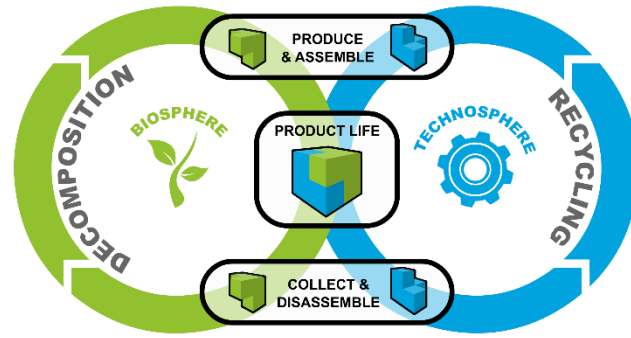

EMERGO

Emergo on Top[®]

EMERGO

Emergo on Top®

Energiedak – Navitect I

Bouwbeurs 2015

Ontwerpfilosofie

Energiedak – Navitect II

De aanjager

variabel

variabel

einheitlich

variabel

variabel

Google Earth

SCRUM

Ontwerpuitdagingen

Visie en lef

Circulariteit

Integrale aanpak

Positionering

Faciliteiten

Industrial design

Stay humble - first of all,
keep working hard,
and enjoy every bit of it!